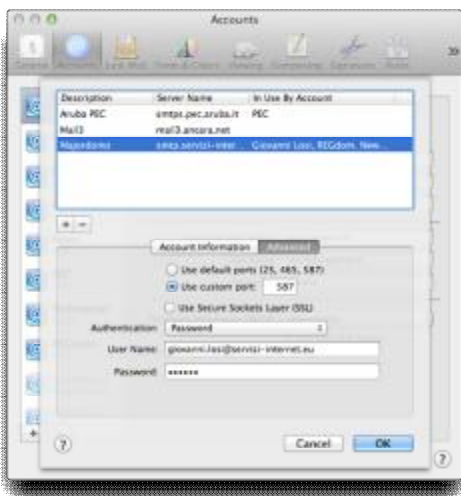

Vi trovate nella finestra ove sono elencati i server SMTP impostati. Aggiungete un nuovo account cliccando sul tasto "+".

Inserite i seguenti dati nella schermata "Account Information":

Use custom port: 587

Authentication: Password

User Name: fornito in fase di attivazione

Password: fornita in fase di attivazione

Servizi avanzati per l'invio di posta elettronica

è un'insegna di since 1996