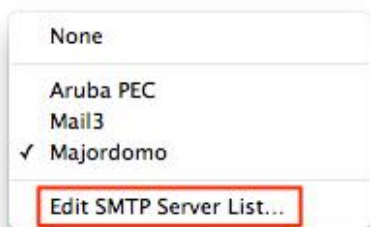

Potete impostare Formail SMTP su qualsiasi account di posta già configurato o da configurare su Apple® Mail con i seguenti dati:

- Server della posta in uscita: smtp.majordomo.it
- User: fornito all'atto dell'attivazione
- Password: fornita all'atto dell'attivazione
- Porta: 587 (per connessioni protette)

Servizi avanzati per l'invio di posta elettronica

è un'insegna di  **Servizi Internet** srl
since 1996

☞☞ In dettaglio > >

Dalla schermata principale di Apple Mail, cliccare il tasto destro del mouse su uno degli account accedendo così alla modifica dell'account.

Dalla finestra "Accounts" andremo ad impostare "Outgoing Mail Server (SMTP)" con ForMail. Cliccando il tasto destro....

...selezionare dal menu "Edit SMTP Server List", per configurare ForMail come nuovo Server SMTP.