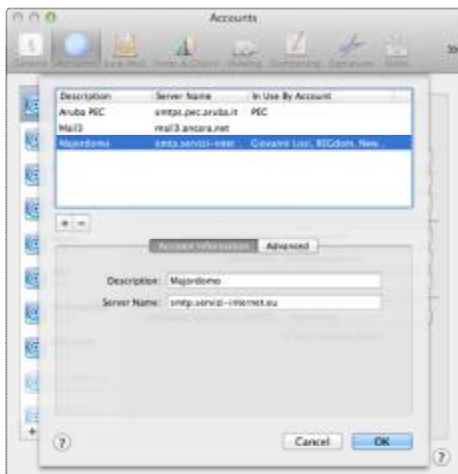

Vi trovate nella finestra ove sono elencati i server SMTP impostati. Aggiungete un nuovo account cliccando sul tasto "+".

Inserite i seguenti dati nella schermata "Account Information":

Use custom port: 587

Authentication: Password

User Name: fornito in fase di attivazione

Password: fornita in fase di attivazione

Servizi avanzati per l'invio di posta elettronica

è un'insegna di  since 1996

Nella schermata "Advanced" inserire: